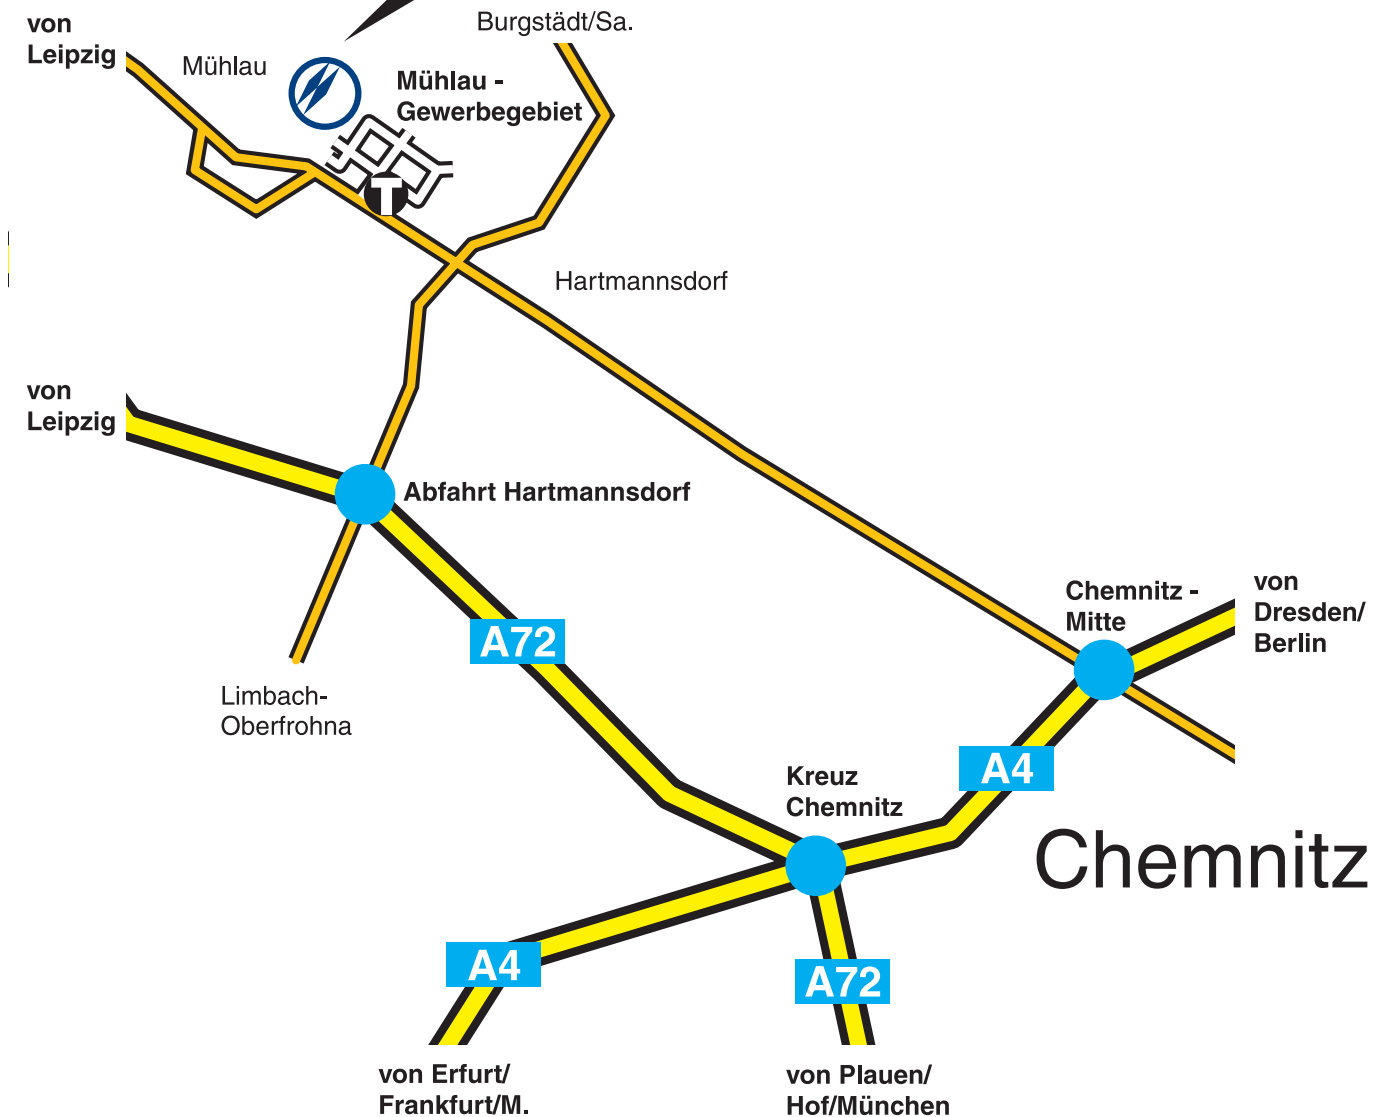

# Anfahrtskizze zu Gemino Maschinenbau GmbH

---

**Gemino Maschinenbau GmbH**  
**Ringstraße 17**  
**09241 Mühlau/Sachsen**

---

## Kontakt

Gemino Maschinenbau GmbH  
Ringstraße 17  
09241 Mühlau/Sachsen

Telefon: 0 37 22 - 46 95 9-60  
Telefax: 0 37 22 - 46 95 9-70  
info@gemino-gmbh.de

Ansprechpartner:  
Vera Domaratus, kfm. Geschäftsführerin  
Telefon: 0 37 22 - 46 95 9-61