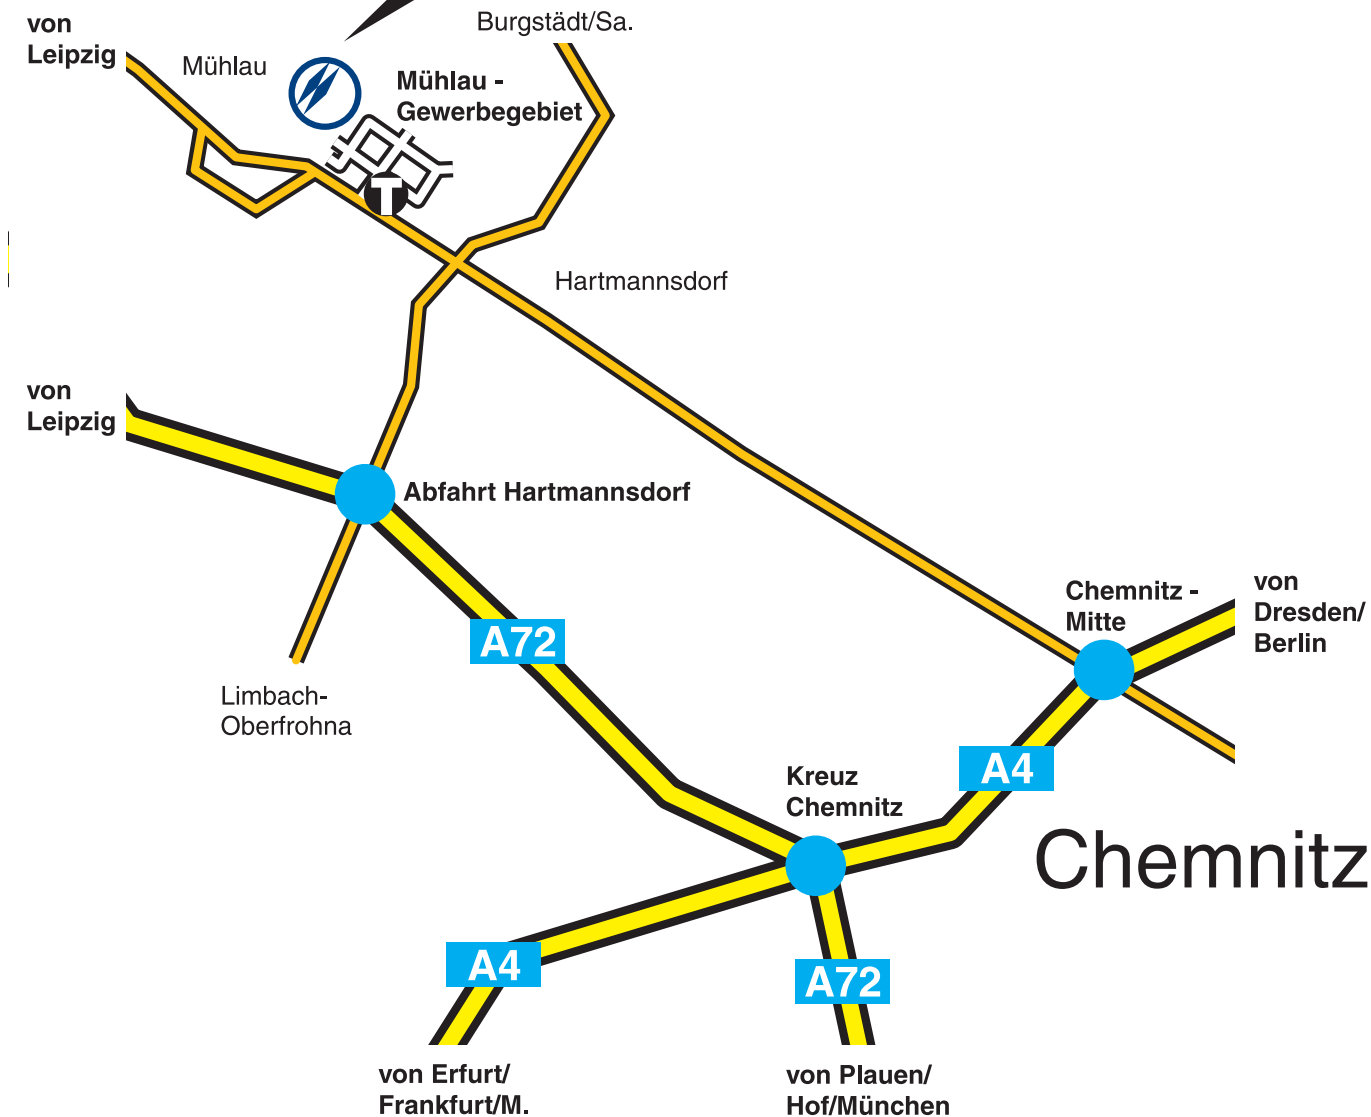

# Anfahrtskizze zu Gemino Maschinenbau GmbH

---

**Gemino Maschinenbau GmbH**  
**Ringstraße 17**  
**09241 Mühlau/Sachsen**

---

## Kontakt

Gemino Maschinenbau GmbH  
Ringstraße 17  
09241 Mühlau/Sachsen

Telefon: 0 37 22 - 46 95 9-60  
Telefax: 0 37 22 - 46 95 9-70  
info@gemino-gmbh.de

Ansprechpartner:  
Vera Domaratius, kfm. Geschäftsführerin  
Telefon: 0 37 22 - 46 95 9-61